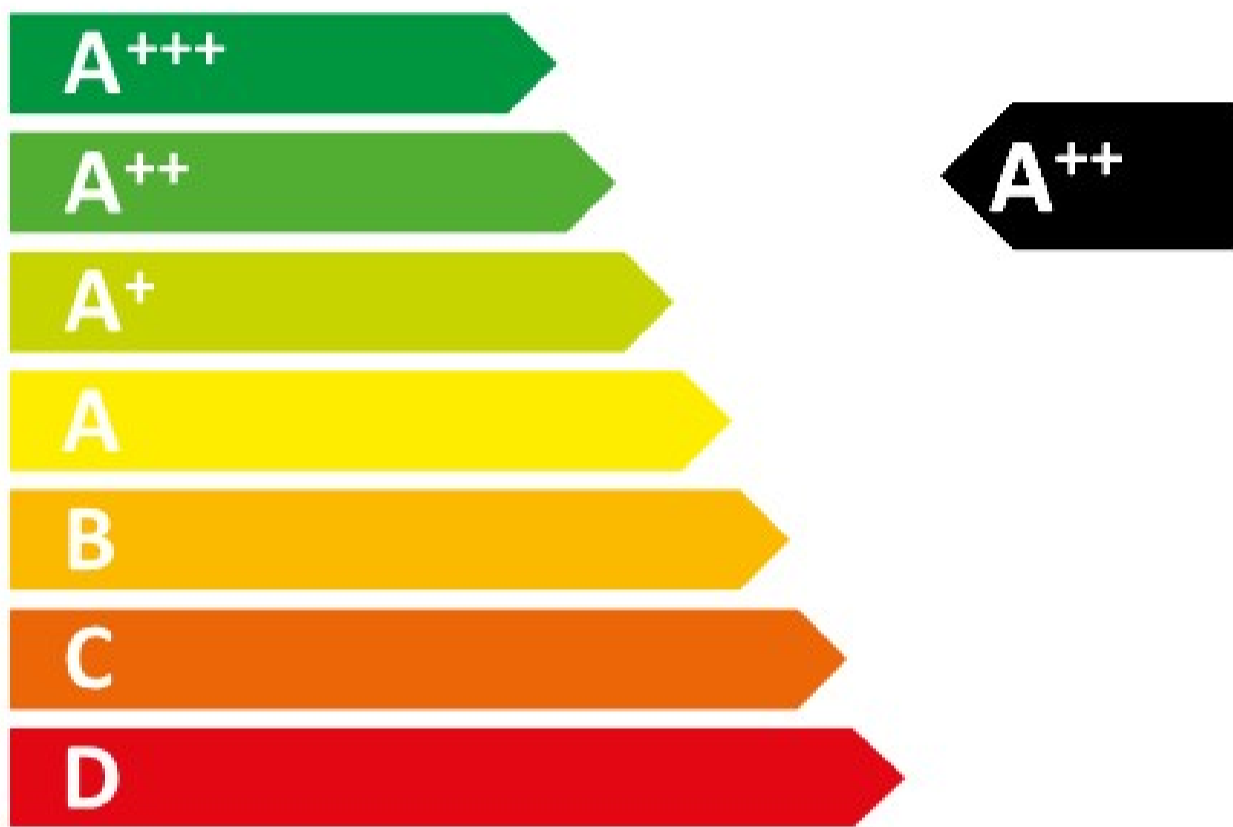

# ENERG

енергия · ενεργεια

Y

IJA

IE

IA

### RSNE445E33XB

ENERGIA · ЕНЕРГИЯ  
 ΕΝΕΡΓΕΙΑ · ENERGIJA  
 ENERGY · ENERGIE · ENERGI

**132**  
 kWh/annum

**375 L**

**- L**

**35 dB**